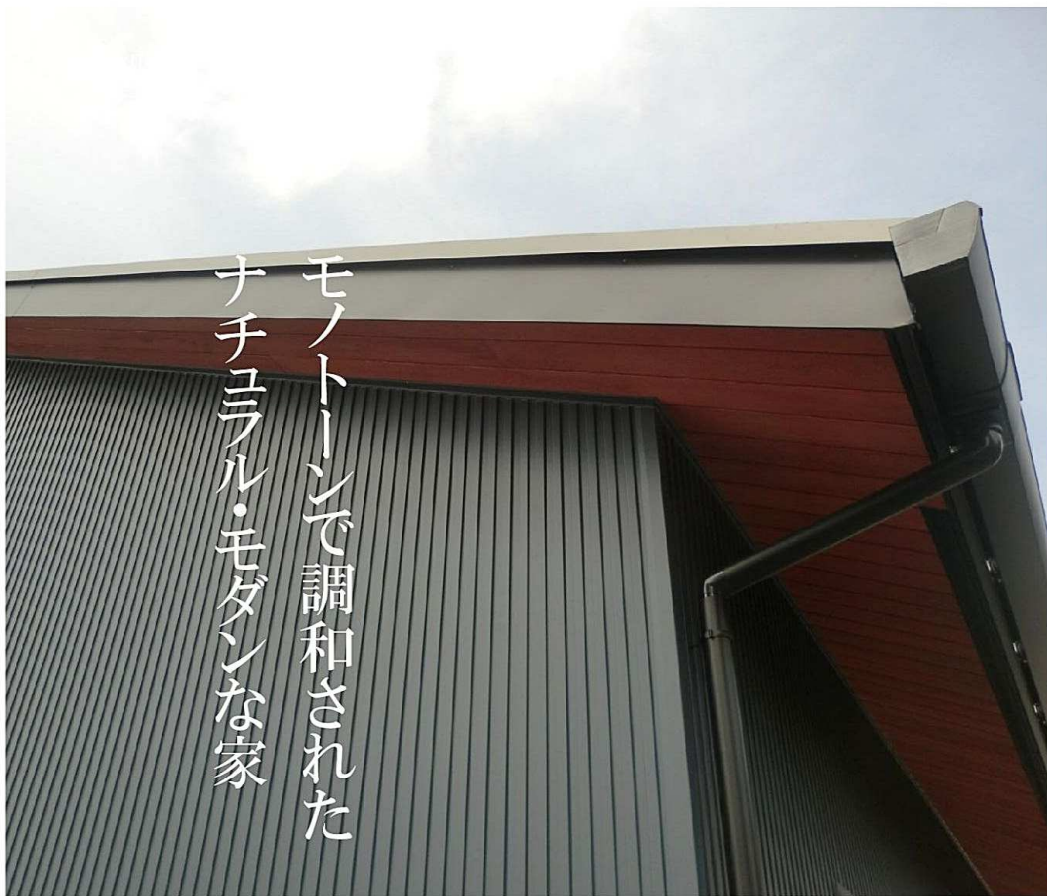

@鹿屋市下高隈町

# 住宅見学会

モノトーンで調和された  
ナチュラル・モダンな家

LDK

縦ブラインド

玄関ホール

大型 FIX 窓

モノトーンで調和されたナチュラル・モダンな家

## 住宅の見どころ。

- 外壁はガルバリウム鋼板、屋根の軒裏はすべて板張りの組み合わせ。デザイン的にも素材感でも相性が良いです。
- 洗濯機、寝室のすぐ近くにあり洗濯物や布団を運ぶ動線が短くすむ室内サンルーム。夜の冷え込みも心配いらず。
- ヴィンテージ感のある独特な風合いを持つつつまでも飽きのこない床材。モノトーンでモダン感を演出しています。
- スキップ・フロアにつながる、階段の向こうが見えるスケルトン階段と、板張りの勾配天井が LDK を温かくも解放感あふれる空間に仕上げています。